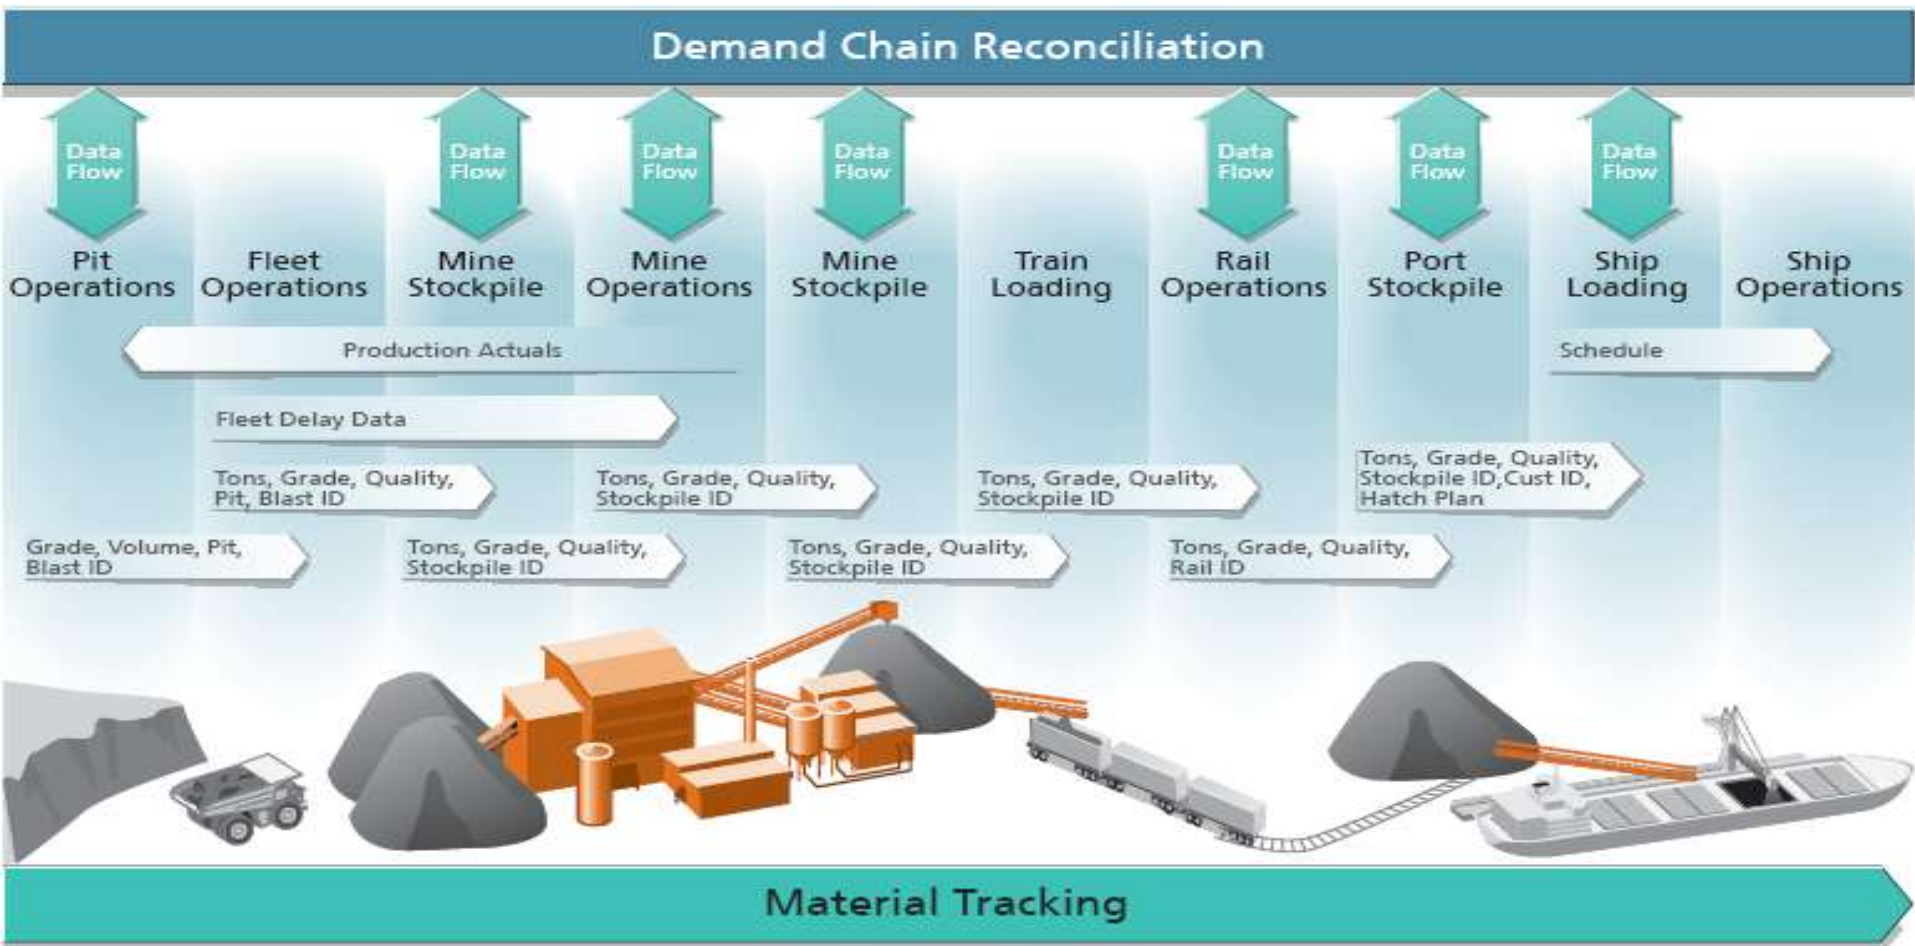

# 面向行业端到端的解决方案

例如:最强的矿业MES (采面、洗煤、煤仓、运输装载系统、港口生产管理等)

价值流分析、矿业信息化模型、功能应用分析(流程分析, 初步及详细设计实施)