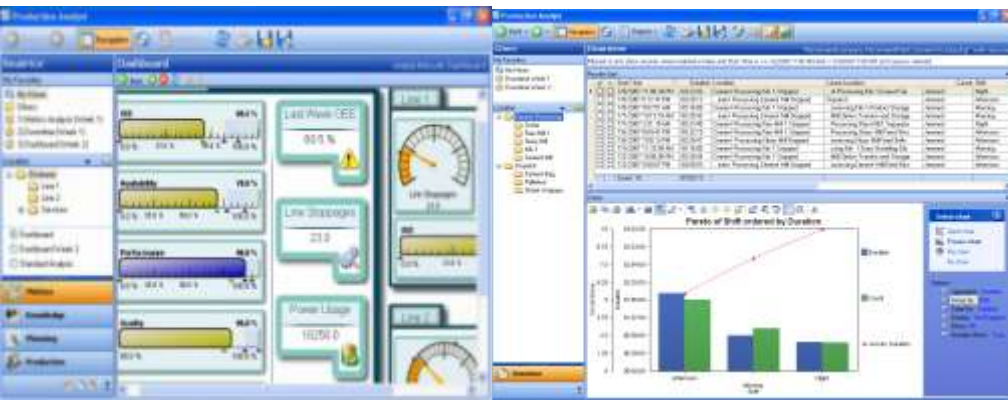

Schneider MES 平台与服务

数据集成

MES平台

顾问咨询

行业方案

行业方案

HMI
SCADA
Report
Scheduler
Pocket
Batch
I/O Driver

生产管理
质量管理
设备管理
跟踪管理
维护管理
成本管理
计划管理
知识管理

业务流程梳理
项目需求分析
实施方法制定
风险成分分析
详细技术方向
项目关键指标

冶金
汽车
矿业
建材
装备
食品
医药
污水

MES方法论
项目实施工具
项目管理工具
优化与持续改善
解决方案供应商