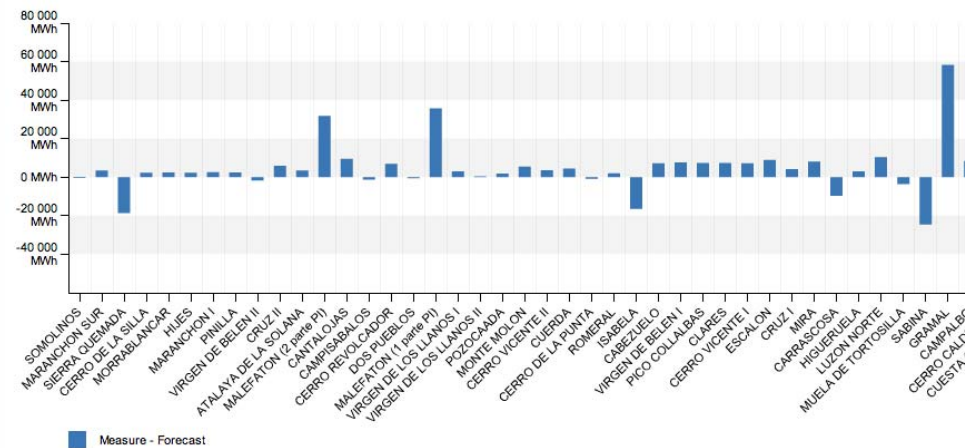

Description

- Wind power analysis 风力分析
- Real time analysis of production / forecast
- Ad'hoc reporting on
  - Geographic location (country / region / ...)
  - Time frame
  - Production
  - Forecast
- Application can be valuable for :
  - Operator : production analysis
  - Energy broker
  - Management

Access

- <http://demo.exalead.com/pdemo/windpower/>
- 1st login / password (apache) : enterprise / search