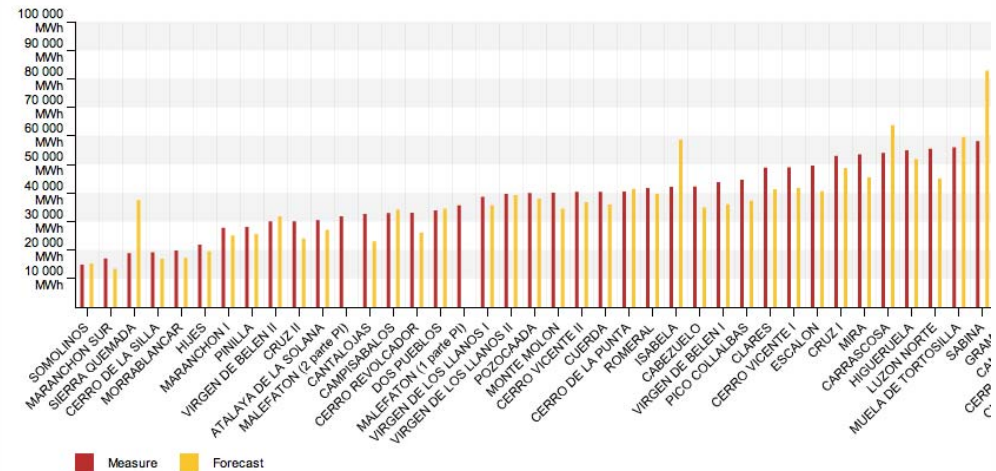

Description

- Wind power analysis 风力分析
- Real time analysis of production / forecast
- Ad'hoc reporting on
  - Geographic location (country / region / ...)
  - Time frame
  - Production
  - Forecast
- Application can be valuable for :
  - Operator : production analysis
  - Energy broker
  - Management

Access

- <http://demo.exalead.com/pdemo/windpower/>
- 1st login / password (apache) : enterprise / search

Difference Measurement-Forecast