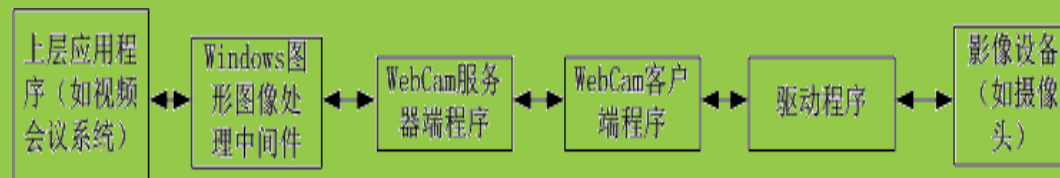

多媒体应用

场景：培训视频
播放

面临的挑战

占用较多的计算、网络资源
仅支持标准的媒体文件格式，体验一致性差

解决方案

CT Vision — 用户体验增强

实时影像设备应用

场景：网络视频会议

挑战

USB重定向，占用大量网络、计算资源

效果一般

解决方案--升腾WebCam

降低网络、计算资源占用 (720P < 100KB/S)

CT Vision—按场景选择云端

分体式、丰富接口瘦客户机，
行业柜面

一体式瘦客户机，
OA及柜面应用