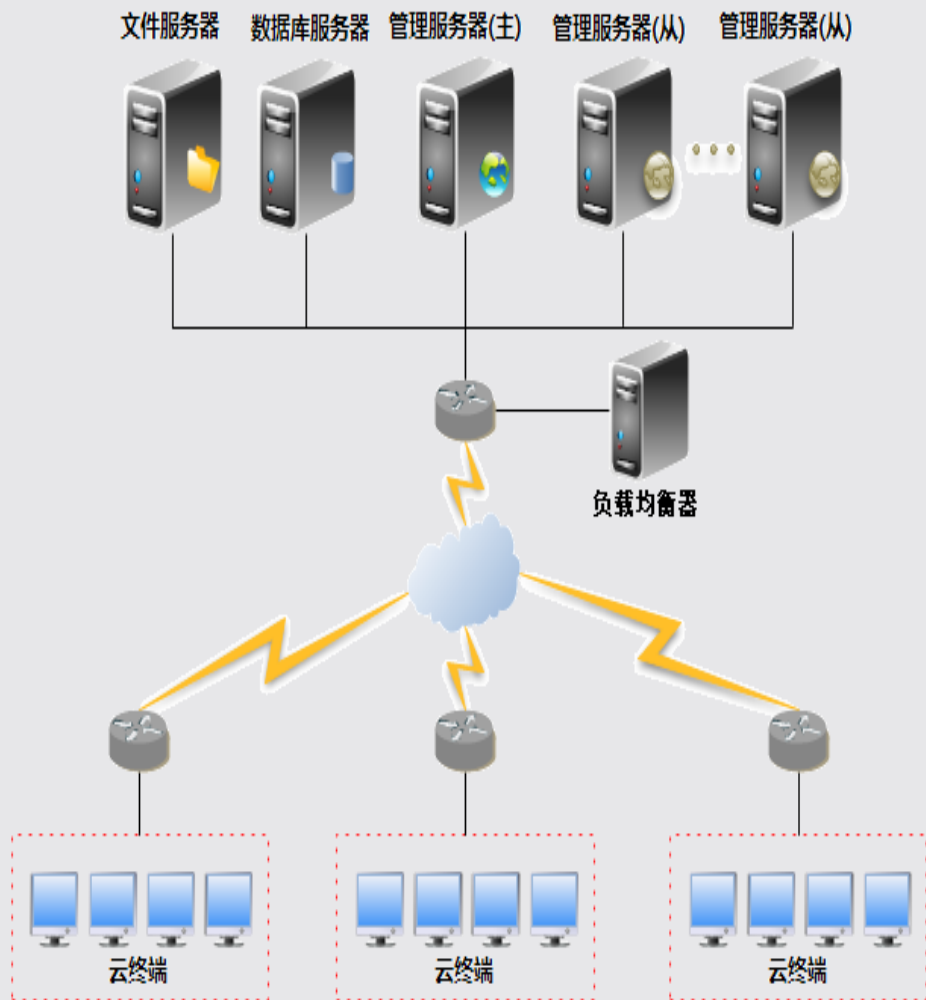

挑战

USB重定向，占用大量网络、计算资源

效果一般

解决方案--升腾WebCam

降低网络、计算资源占用 (720P < 100KB/S)

CT Vision—按场景选择云端

分体式、丰富接口瘦客户机，
行业柜面

一体式瘦客户机，
OA及柜面应用

小型可壁挂分体式瘦客户机，OA

安全刀片瘦客户机，
双网隔离,政府、
电力等桌面应用

PCoIP零终端
高端2D&3D应用

便携式集成瘦客户机、平板电脑
行业移动应用

桌面云终端管理解决方案—解决终端管理难题

- ① 自动发现/分组，并能够自动执行管理员预自定义的配置，实现云端智能管理。
- ② 功能完备，规模管理

<ul style="list-style-type: none"> ● 系统配置 ● 部署管理 	<ul style="list-style-type: none"> ● 远程协助 ● 消息管理
<ul style="list-style-type: none"> ● 安全管理 ● 日志管理 	<ul style="list-style-type: none"> ● 性能监控 ● 电源管理