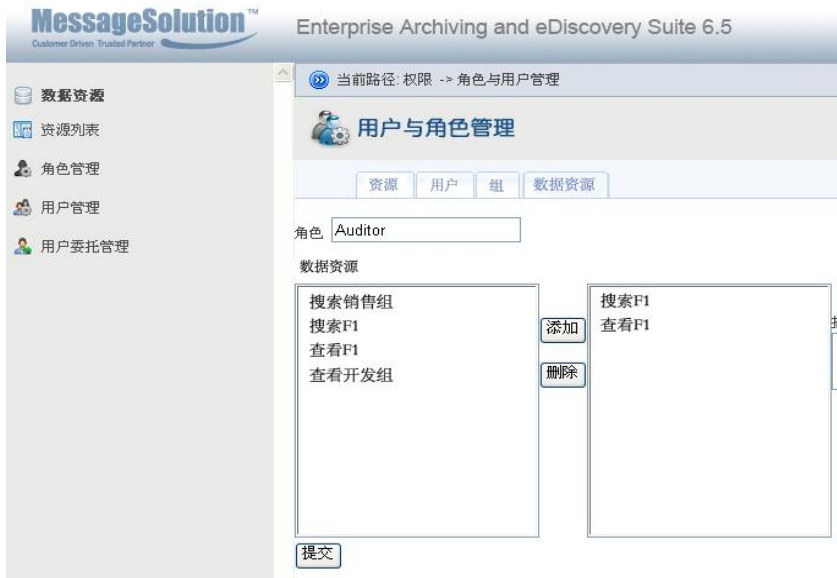

记录所有
用户操作

记录系统
自动运行的任务

自带监控功能
保证系统稳定运行

EEA主要功能 ——角色管理

- 有权限的管理员创建角色
- 对角色设置可查询邮件的范围
- 将角色赋予用户或组，用户即有权限检索
- 集成AD和LDAP

文件归档EFA和SharePoint归档

- 文件归档EFA
- SharePoint归档

邮件归档云平台