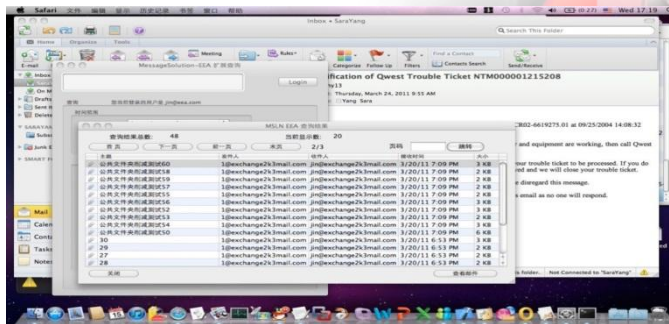

EEA主要功能 ——客户端无缝集成

- 用户无需离开习惯的邮件客户端即可查看到归档邮件
- 用户体验更好、提高员工效率
- 支持Outlook、Outlook Express、Lotus Notes、DWA、OWA、苹果机

EEA主要功能 —— 审计

制定
对由
行自
选，
发送
人员
审计

对审计操作的行为动作进行详细记录

自动审计

部门审计

协同审计