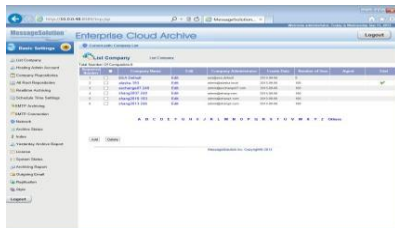

记录所有
用户操作

记录系统
自动运行的任务

自带监控功能
保证系统稳定运行

EEA主要功能 ——角色管理

- 有权限的管理员创建角色
- 对角色设置可查询邮件的范围
- 将角色赋予用户或组，用户即有权限检索
- 集成AD和LDAP

文件归档EFA和SharePoint归档

- 文件归档EFA
- SharePoint归档

邮件归档云平台

- MessageSolution云归档平台提供归档、电子发现和审计等功能，使归档服务提供商的收入能够增加300%以上。
- 除提供多用户云归档平台和专用云归档平台以外，还支持多种类和集群式的邮件服务器环境，同时提供多种方式进行数据迁移。
- 能够无缝导入和迁移客户端数据，帮助不同类型的合作伙伴和客户轻松实现云归档。

云平台管理员用户

企业管理员用户

个人用户

EEA的独特之处

基础架构

- 自主研发搜索引擎
- 无需第三方软件或代理
- 支持Exchange、Domino、Coremail、Eyou、安宁、IMail等
- 支持所有存储设备、跨平台支持Windows和Linux64位系统
- 单实例存储技术和压缩存储技术