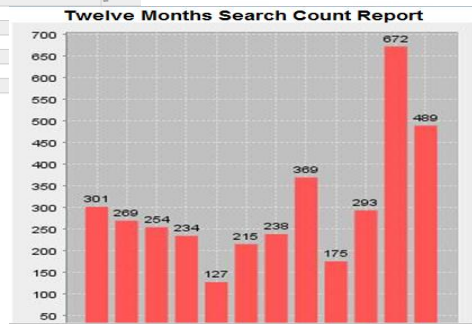

Archiving Report

Username: Search for Day Page: 30 | 1 | 1995 | to Oct | 31 | 2016 | Search

Username	Archiving Message Count	Archiving Message Size (MB)	Date
messageadmin	91004	26.80028	all
BOC	3012	10.74469	all
Administrator	2	5.808	all
AddressFan	1	63.968	all
AR.ACCOUNTING	639	182.8398	all
BEHBYC	34389	6.59908	all
berib	9446	1.87908	all
Charliek	88472	9.14808	all
chi	8117	977.2598	all
Christopher	9950	757.0298	all
Concetta	599	6.4008	all
Costumaniere	18	719.968	all
David	569	172.2598	all
DavidH	19888	5.41308	all
Davidson	541	66.8008	all