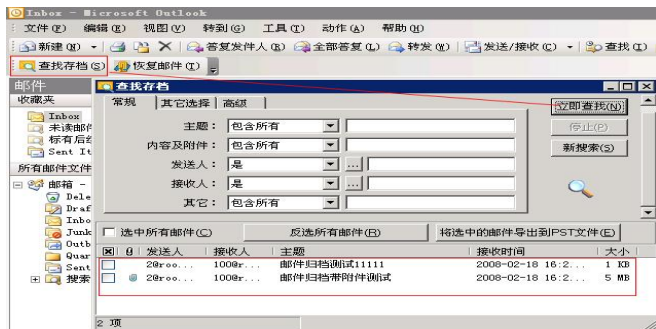

EEA主要功能 ——客户端无缝集成

- 用户无需离开习惯的邮件客户端即可查看到归档邮件
- 用户体验更好、提高员工效率
- 支持Outlook、Outlook Express、Lotus Notes、DWA、OWA、苹果机

EEA主要功能 —— 审计

制定
对由
行自
选，
发送
人员
审计

对审计操作的行为动作进行详细记录

自动审计

部门审计

协同审计