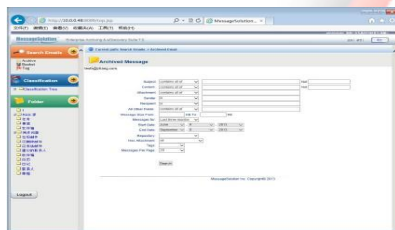

记录所有
用户操作

记录系统
自动运行的任务

自带监控功能
保证系统稳定运行

EEA主要功能 ——角色管理

- 有权限的管理员创建角色
- 对角色设置可查询邮件的范围
- 将角色赋予用户或组，用户即有权限检索
- 集成AD和LDAP

文件归档EFA和SharePoint归档

- 文件归档EFA
- SharePoint归档

邮件归档云平台

- MessageSolution云归档平台提供归档、电子发现和审计等功能，使归档服务提供商的收入能够增加300%以上。
- 除提供多用户云归档平台和专用云归档平台以外，还支持多种类和集群式的邮件服务器环境，同时提供多种方式进行数据迁移。
- 能够无缝导入和迁移客户端数据，帮助不同类型的合作伙伴和客户轻松实现云归档。

云平台管理员用户

企业管理员用户

个人用户

EEA的独特之处

基础架构

- 自主研发搜索引擎
- 无需第三方软件或代理
- 支持Exchange、Domino、Coremail、Eyou、安宁、IMail等
- 支持所有存储设备、跨平台支持Windows和Linux64位系统
- 单实例存储技术和压缩存储技术