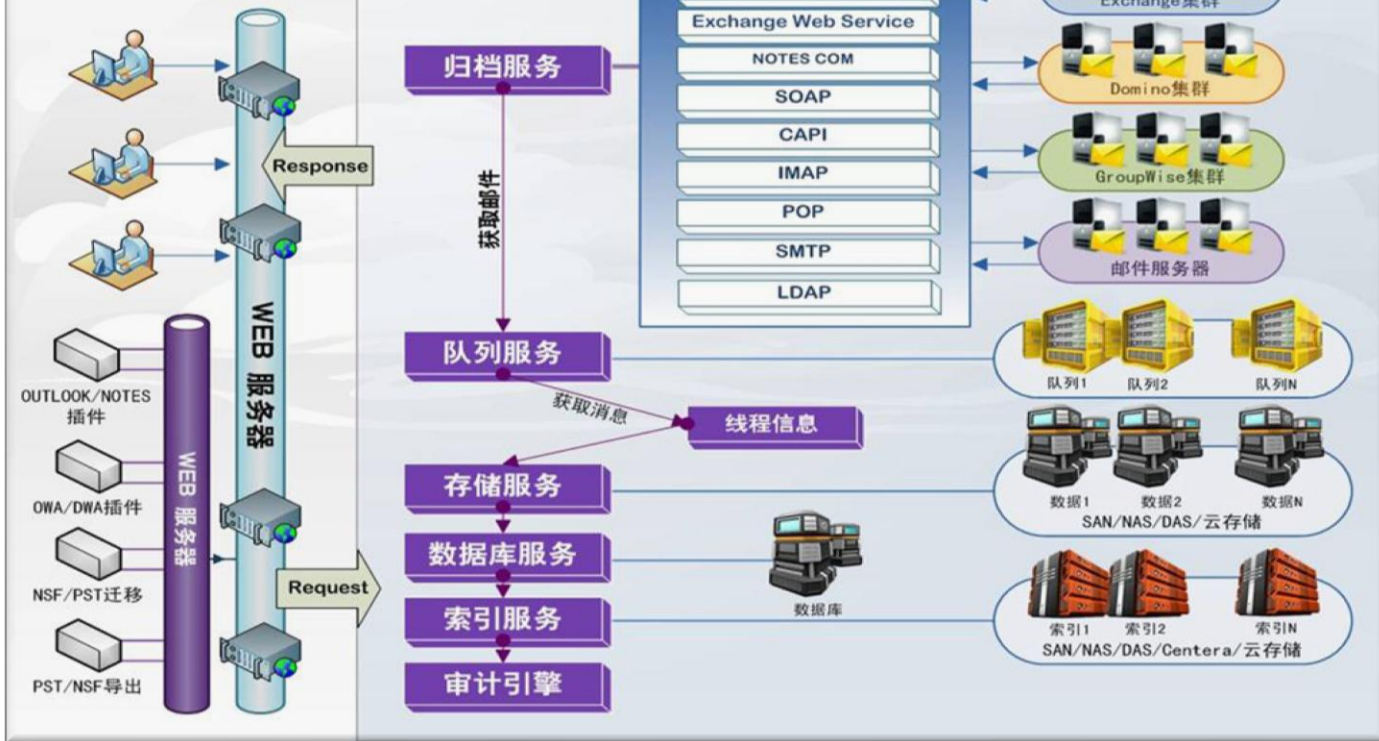

• 企业邮件归档审计系统 **EEA**

• 企业文件归档系统 **EFA**

• SharePoint归档备份

• 邮件归档云平台

EEA 架构图

EEA主要功能 —— 搜索

可以检索400种附件种类包括：AutoCAD、PDF、Word、Excel、HTML、图片，以及压缩文档（Zip、Rar）

主题：