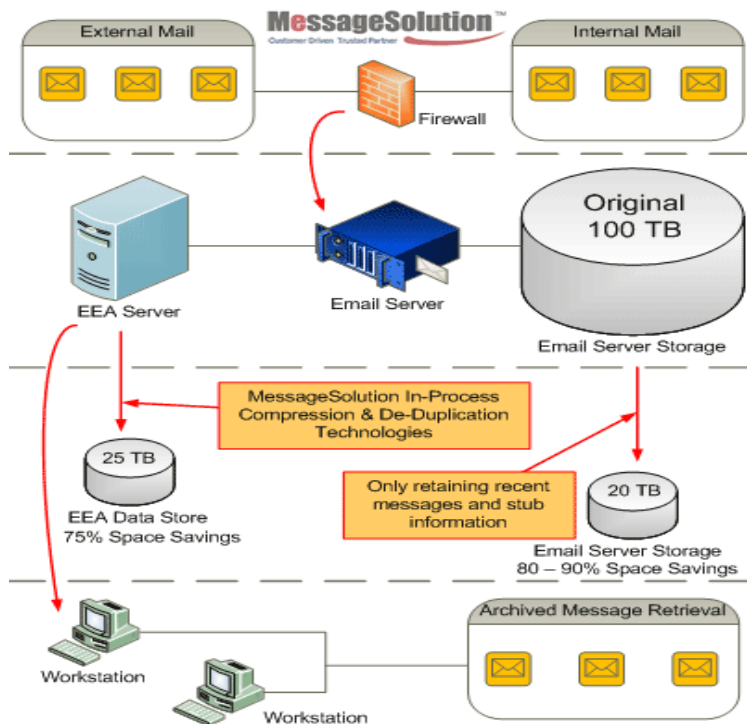

邮件附件

归档数据

EEA主要功能 —— 削减

- 用户访问削减邮件

邮件数据

邮件头

削减

削减

用户访问削减邮件

归档数据

邮件头

邮件正文

邮件附件

EEA主要功能 —— 存储

存储无损压缩、单实例

只需 30% - 50%

EEA支持在线增加存储

EEA主要功能 —— 恢复、导入、迁移数据

- 可批量恢复邮箱
- 与微软、IBM、Novell合作，EEA已经提供PST、NSF、GroupWise、EML、DBX、Foxmail、MailDir等多种数据导入工具

EEA主要功能 —— 报表统计

Archiving Report

Username: Search for Day Page: 30 | 1 | 1995 | to Oct | 31 | 2016 | Search